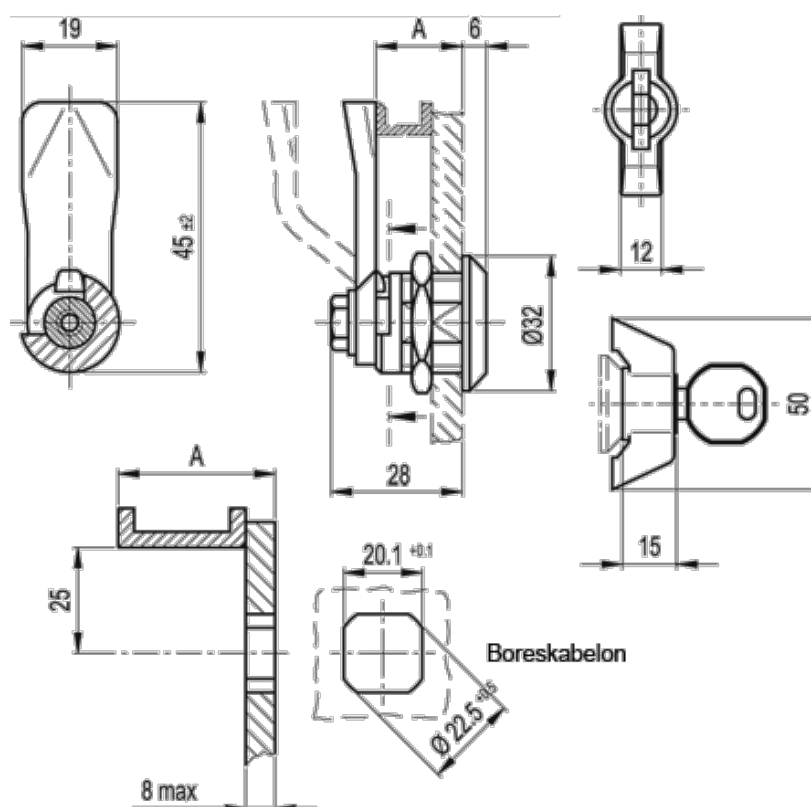

Varenummer: 20733020  
Beskrivelse: E+G Låseelement  
GN 115-SCK-20

## Mål

A = 20